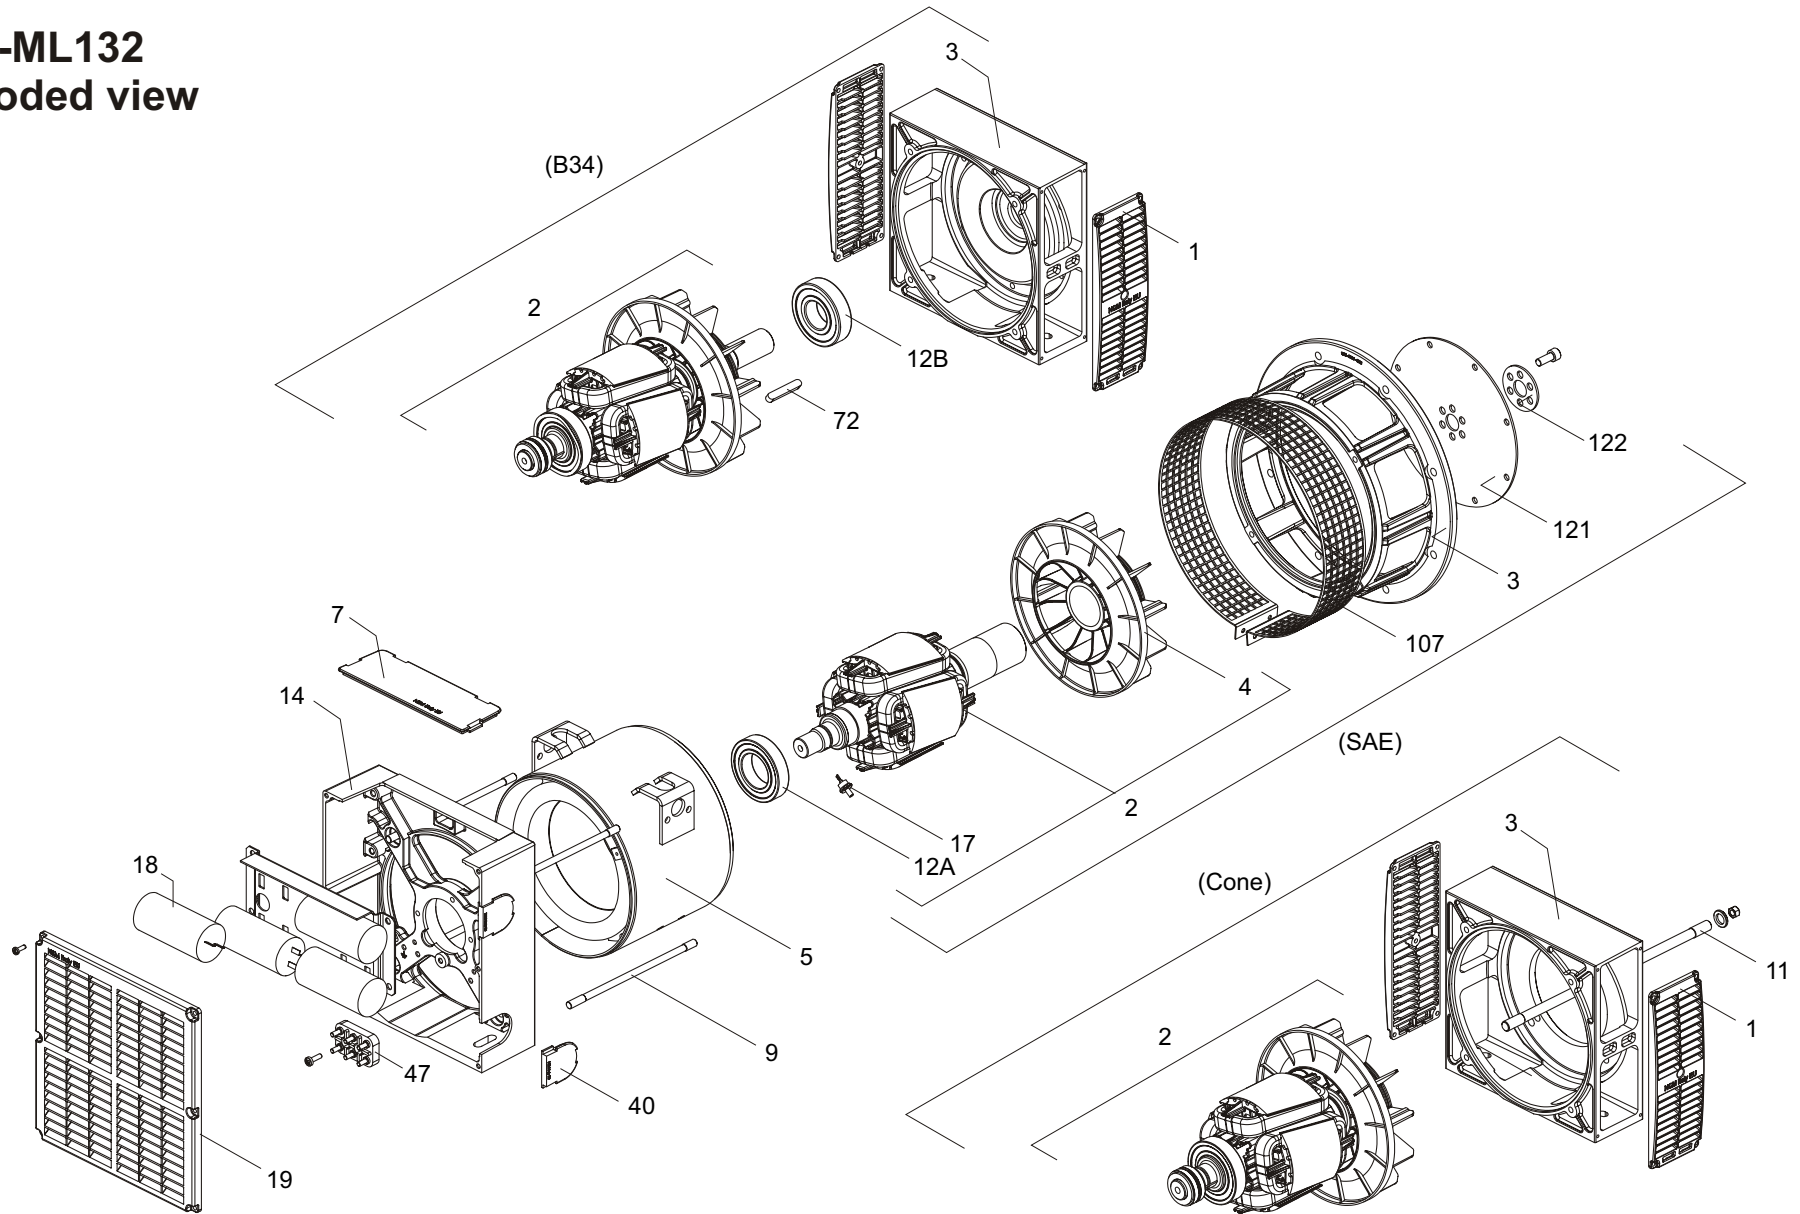

M-ML132 exploded view

Lista Ricambi M-ML132 - M-ML132 Spare Parts List - Pièces Détachées M-ML132

N.	q.ty	CODE	descrizione	description	description
1	2	1GGA30009	cuffia espulsione aria	Outlet grid	Grille de protection
2	1	5AA340--	Rotore avvolto completo M132 XSA/4 (4-12A-17)	complete Wound rotor M132 XSA/4 (with 4-12A-17)	Roue polaire bobiné complet M132 XSA/4 (avec 4-12A-17)
2	1	5AA340--	Rotore avvolto completo M132 XSB/4 (4-12A-17)	complete Wound rotor M132 XSB/4 (with 4-12A-17)	Roue polaire bobiné complet M132 XSB/4 (avec 4-12A-17)
2	1	5AA340--	Rotore avvolto completo M132 SA/4 (4-12A-17)	complete Wound rotor M132 SA/4 (with 4-12A-17)	Roue polaire bobiné complet M132 SA/4 (avec 4-12A-17)
2	1	5AA340--	Rotore avvolto completo M132 SB/4 (4-12A-17)	complete Wound rotor M132 SB/4 (with 4-12A-17)	Roue polaire bobiné complet M132 SB/4 (avec 4-12A-17)
2	1	5AA340--	Rotore avvolto completo M132 MA/4 (4-12A-17)	complete Wound rotor M132 MA/4 (with 4-12A-17)	Roue polaire bobiné complet M132 MA/4 (avec 4-12A-17)
2	1	5AA340--	Rotore avvolto completo M132 LB/4 (4-12A-17)	complete Wound rotor M132 LB/4 (with 4-12A-17)	Roue polaire bobiné complet M132 LB/4 (avec 4-12A-17)
2	1	5AL340--	Rotore avvolto completo ML132 XSA/4 (4-12A-17)	complete Wound rotor ML132 XSA/4 (with 4-12A-17)	Roue polaire bobiné complet ML132 XSA/4 (avec 4-12A-17)
2	1	5AL340--	Rotore avvolto completo ML132 XSB/4 (4-12A-17)	complete Wound rotor ML132 XSB/4 (with 4-12A-17)	Roue polaire bobiné complet ML132 XSB/4 (avec 4-12A-17)
2	1	5AL340--	Rotore avvolto completo ML132 SB/4 (4-12A-17)	complete Wound rotor ML132 SB/4 (with 4-12A-17)	Roue polaire bobiné complet ML132 SB/4 (avec 4-12A-17)
2	1	5AL340--	Rotore avvolto completo ML132 MA/4 (4-12A-17)	complete Wound rotor ML132 MA/4 (with 4-12A-17)	Roue polaire bobiné complet ML132 MA/4 (avec 4-12A-17)
2	1	5AL340--	Rotore avvolto completo ML132 LB/4 (4-12A-17)	complete Wound rotor ML132 LB/4 (with 4-12A-17)	Roue polaire bobiné complet ML132 LB/4 (avec 4-12A-17)
3	1	3SLA30012	scudo anteriore C30	Coupling flange, C30	Flasque avant C30
3	1	3SLA300121	scudo anteriore J609B	Coupling flange, J609B	Flasque avant J609B
3	1	3SLA30013	scudo anteriore B34	Coupling flange, B34	Flasque avant B34
3	1	3SLA30014	scudo anteriore SAE 5	Coupling flange, SAE 5	Flasque avant SAE 5
3	1	3SLA30015	scudo anteriore SAE 4	Coupling flange, SAE 4	Flasque avant SAE 4
3	1	3SLA30016	scudo anteriore SAE 3	Coupling flange, SAE 3	Flasque avant SAE 3
4	1	1VGA30002	ventola	fan	Ventilateur
4	1	1VGA300021	disco ventola SAE - 132 M/L	SAE fan disk - 132 M/L	Disque ventilateur pour SAE - 132 M/L
5	1	5FA341---	Carcassa avvolta ML/M132 XSA/4	Wound frame ML/M132 XSA/4	Carcasse bobiné ML/M132 XSA/4
5	1	5FA341---	Carcassa avvolta ML/M132 XSB/4	Wound frame ML/M132 XSB/4	Carcasse bobiné ML/M132 XSB/4