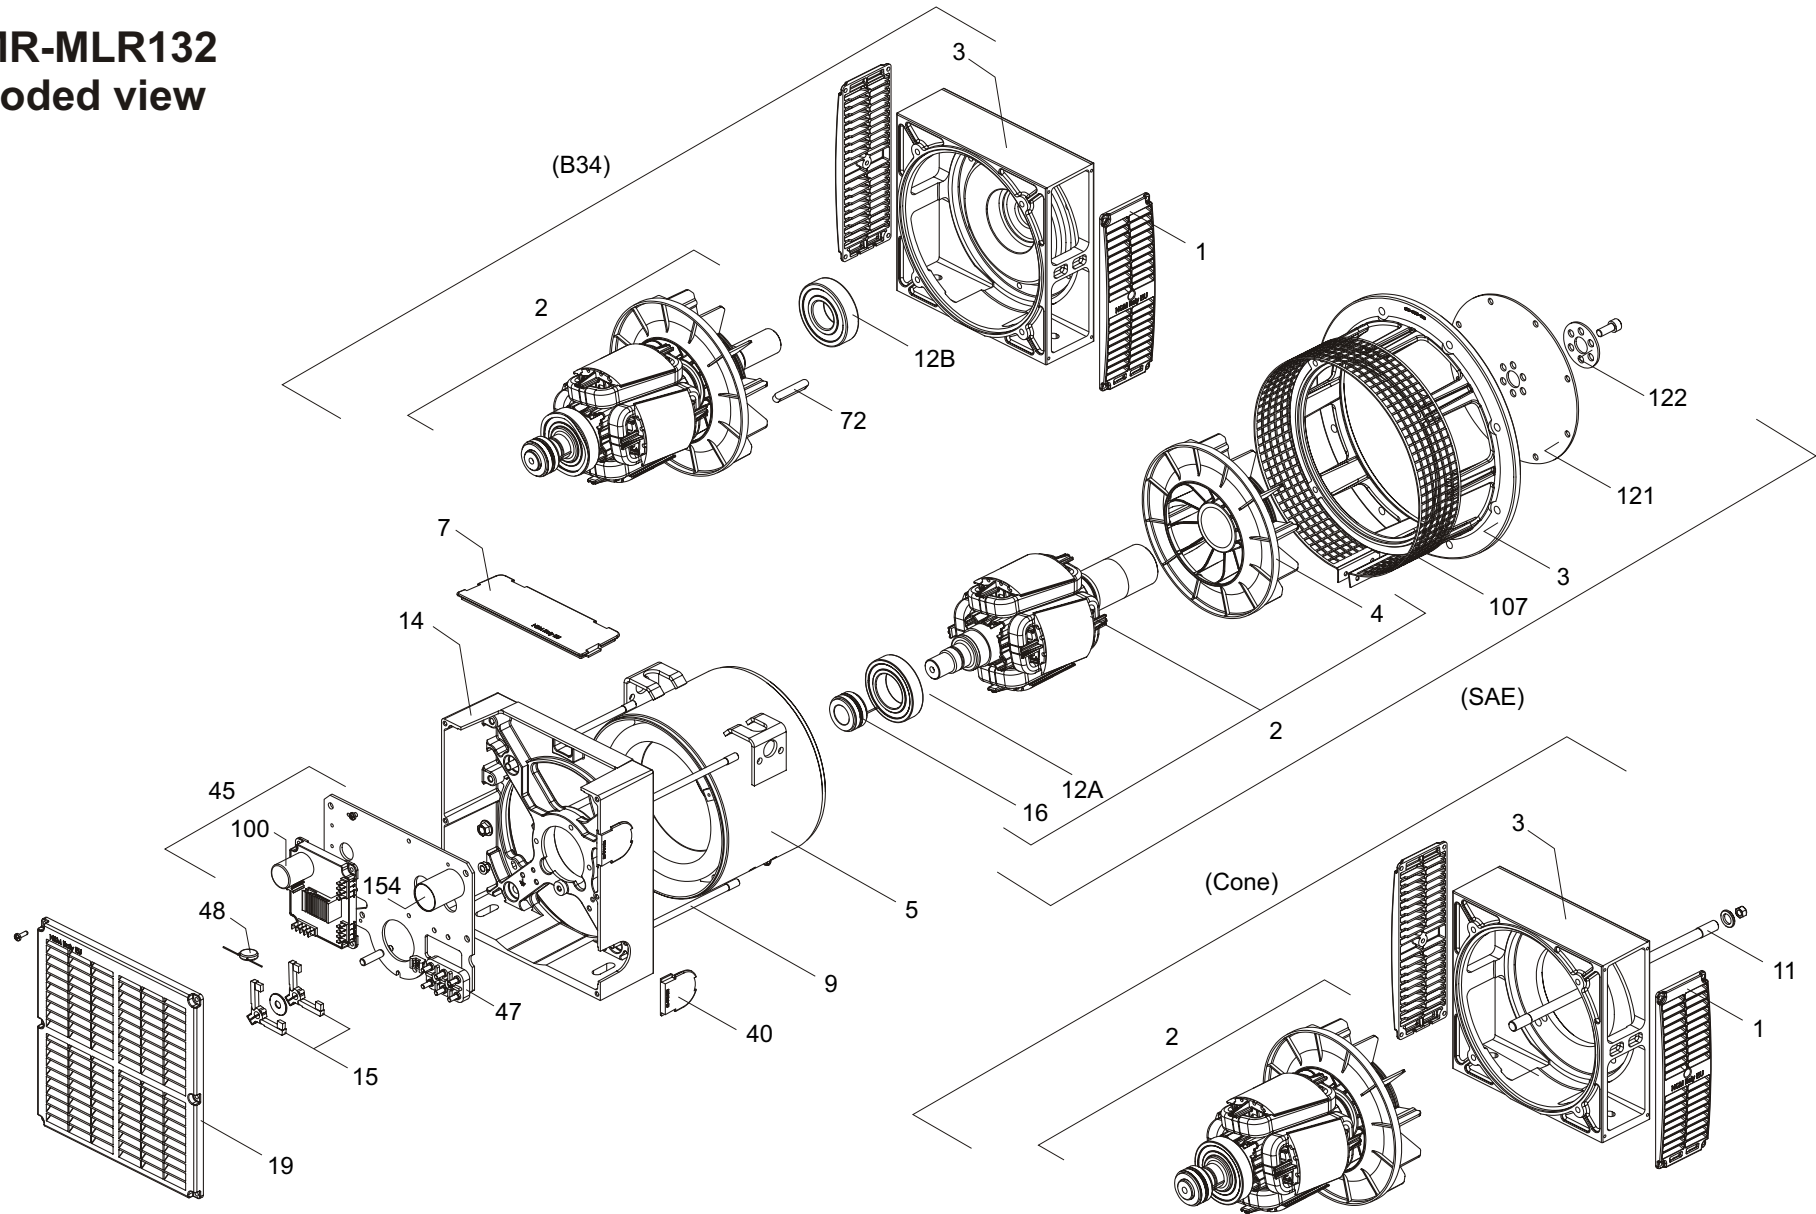

# TR-MR-MLR132 exploded view

**Lista Ricambi TR-MR-MLR132 - TR-MR-MLR132 Spare Parts List - Pièces Détachées TR-MR-MLR132**

N.	q.ty	code	descrizione	description	description
1	2	1GGA30009	cuffia espulsione aria IP23	IP23 outlet grid	Grille de protection IP23
2	1	*	Rotore avvolto completo (4-12A-16)	complete Wound rotor (with 4-12A-16)	Roue polaire bobiné complet (avec 4-12A-16)
3	1	3SLA30012	scudo anteriore C30	Coupling flange, C30	Flasque avant C30
3	1	3SLA300121	scudo anteriore J609B	Coupling flange, J609B	Flasque avant J609B
3	1	3SLA30013	scudo anteriore B34	Coupling flange, B34	Flasque avant B34
3	1	3SLA30014	scudo anteriore SAE 5	Coupling flange, SAE 5	Flasque avant SAE 5
3	1	3SLA30015	scudo anteriore SAE 4	Coupling flange, SAE 4	Flasque avant SAE 4
3	1	3SLA30016	scudo anteriore SAE 3	Coupling flange, SAE 3	Flasque avant SAE 3
4	1	1VGA30002	ventola	fan	Ventilateur
4	1	1VGA300021	disco ventola SAE - 132 M/L	SAE fan disk - 132 M/L	Disque ventilateur pour SAE - 132 M/L
5	1	*	Carcassa avvolta	Wound frame	Carcasse bobiné
7	1	1GGA30007	coperchio superiore	top cover	Couvercle supérieur
9	4	7TZME10---	Tiranti fissaggio scudi	Rods for bracket fixing	Tiges pour fixation de flasques
11	1	7TZME14---	Tirante rotore cono	Cone rotor rod	Tige de roue polaire pour cone
12A	1	7CV62102R	Cuscinetto	ball bearing	Roulement
12B	1	7CV63082R	Cuscinetto per B34	Ball bearing for B34	Roulement pour B34
14	1	3SLA30011	scudo posteriore	no drive end bracket	Flasque arriere
15	2	7PSC0510	portaspazzole	brush holder	Porte-balais
16	1	7COG0502	Collettore	slip ring	Bagues
19	1	1GGA30006	Cuffia aspirazione	inlet cover	Couvercle arriere
40	2	1GGA30008	coperchio laterale	side cover	Couvercle latérale
45	1	5CA3420T6	Gruppo completo AVR (con [47]-100-154)	complete AVR bracket (with [47]-100-154)	Groupe complet châssis pour AVR (avec [47]-100-154)
47	1	7MTP0606	morsettiera 6 perni (solo TR-MR)	6 studs terminal board (only for TR-MR)	Plaque à 6 bornes (exclusivement TR-MR)
48	1	KVZ12A420	Varistore	varistor	varistor
72	1	7L1008060	Linguetta B34	B34 key	Languette B34
100	1	KVR0860T	regolatore AVR TR-MR132	AVR voltage regulator TR-MR132	regulateur AVR TR-MR132
100	1	KVR0860MLR	regolatore AVR MLR132	AVR voltage regulator MLR132	regulateur AVR MLR132
107	1	2GGA300--	Rete protezione SAE	SAE protection-screen	Grille de protection SAE